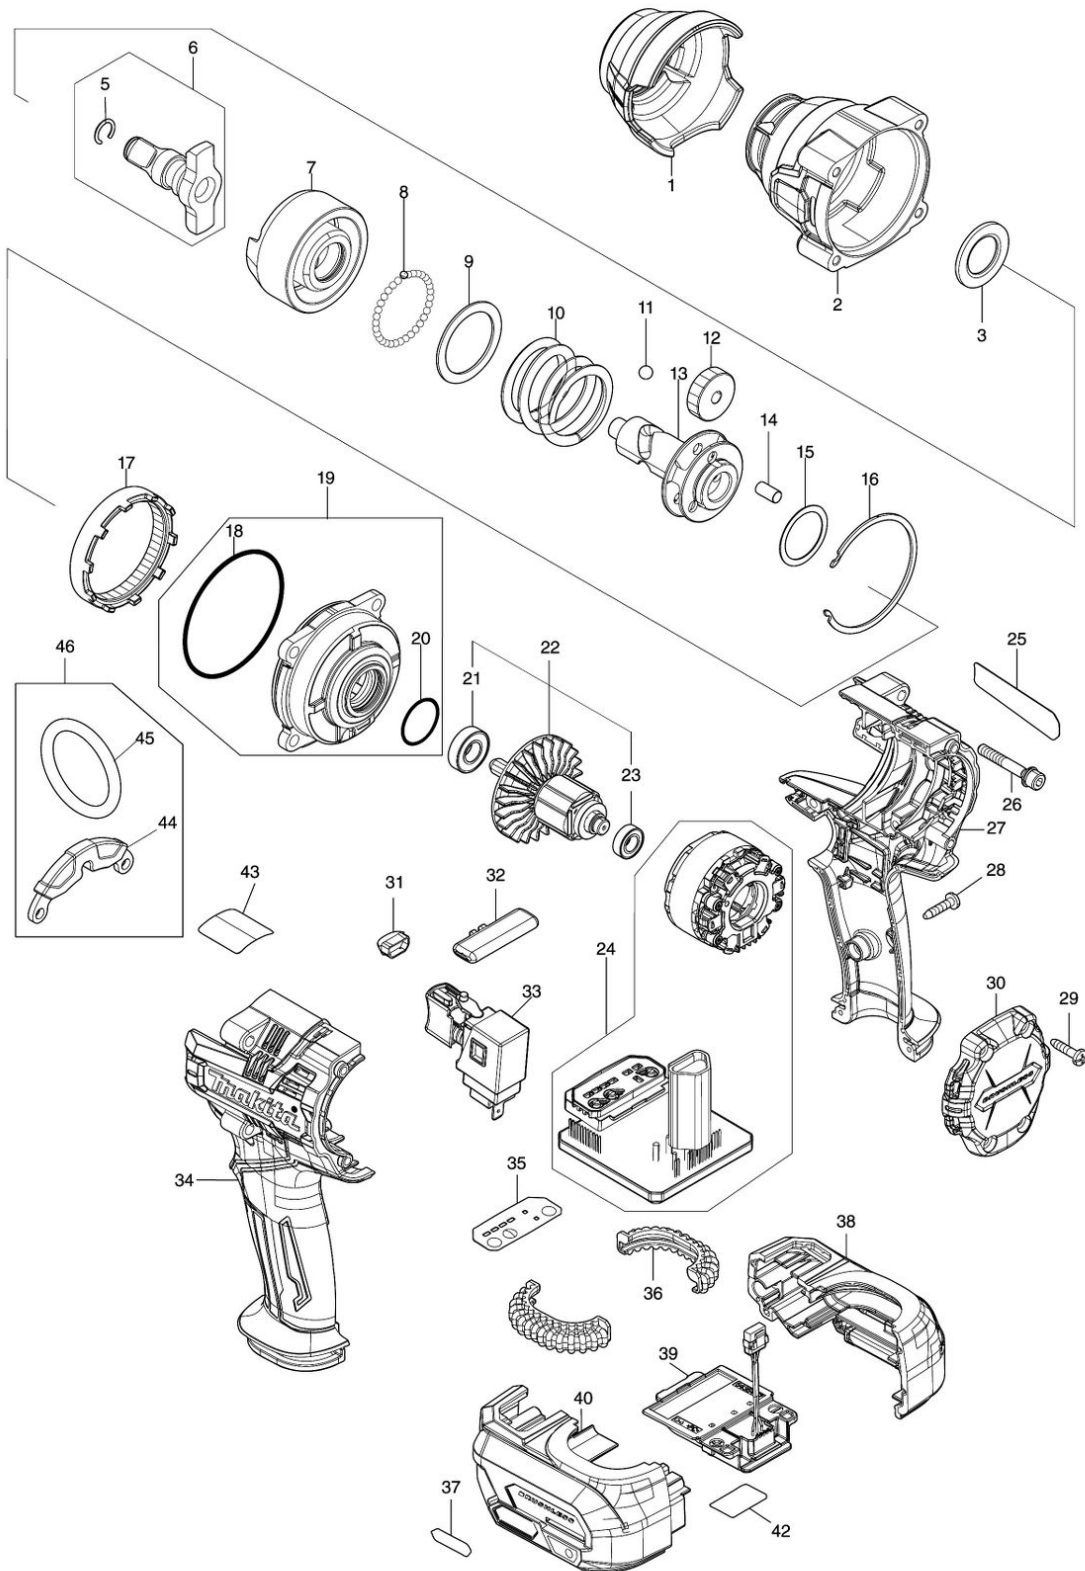

# Partdrawing for TW007GZ - Slagmoersleutel

Model No.TW007G CORDLESS IMPACT WRENCH

Nr.	Part nr.	Name
001	422709-8	StootrubberTW007G
002	141A99-3	Slaghuis TW007/8G
003	253481-9	Sluitring 20 DTW700/01
005	231907-1	Borgring 10 Dtw190/6904
006	136410-6	Slagstuk E TW007G
007	327804-8	Slagstuk TW007/8G
008	216001-0	Kogel 3,5mm P
009	267340-1	Sluitring 32 Btw450
010	232708-0	Drukveer 34 TW007/8G
011	216007-8	Stalen Kogel 6.4
012	227891-6	Tandwiel 28 TW007/8G
013	327805-6	As TW007/8G
014	256211-7	Pin 6mm DTW701
015	267494-4	Revet 25Mm Dtw1002
015-1	267127-1	Ring 26 Bss500/501
016	347832-7	Borging TW007/8G
017	227892-4	Tandwiel 65 TW007/8G
018	213709-7	O-Ring 63 Da4031
019	136420-3	Tandwielhuis TW007/8G
020	213961-7	O-Ring 22 Hm111Cc
021	210069-8	Kogellager 6900Ddw DUX60 P
022	519691-1	Anker TW007/8G
023	210261-6	Kogellager 688LLB TW007G
024	629A72-8	Anker TW007/8G
025	811F51-2	Naamplaat TW007G
026	251476-6	Inbusbout M5X35Mm P
026-1	265D13-4	Inbusbout M5X35Mm A
027	183S74-1	Motorhuisset TW007/8G
028	266326-2	Tap Schroef 4X18mm P
029	266326-2	Tap Schroef 4X18mm P
030	413602-7	Achterdeksel TW007/8G
031	620F48-8	Circuit led TW007/8G
032	413603-5	Schakelaar L/R TW007/8G
033	140U03-9	Schakelaar TW001G
033C10	424774-3	Schakelaarkap DTW701
034	183S74-1	Motorhuisset TW007/8G
035	8012S9-8	Label A/U DTW301
036	424773-5	Trillingsdemper TW001G P
037	8005T5-8	Label XGT logo
038	183S77-5	Batterijhuis TW007/8G
038C10	263005-3	Rubber Pen 6 AC320H P
038C20	252126-6	Borgmoer M4X7Mm Mt070
039	632R99-1	Aansluitunit DF002G
040	183S77-5	Batterijhuis TW007/8G
040C10	263005-3	Rubber Pen 6 AC320H P
040C20	252126-6	Borgmoer M4X7Mm Mt070

# Partdrawing for TW007GZ - Slagmoersleutel

Nr.	Part nr.	Name
042	811F57-0	Label ser.nr TW007G